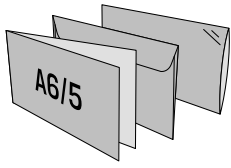

Postkarte A6

- 148x105mm, 285g/m², einseitig gestrichen
- Seidenmatte Lackierung

Postkarten A6

 A0433
Frühsommertag

 A0434
Innehalten

 A0435
Morgennebel

 A0436
Idylle

 A0437
Vierwaldstättersee

 A0438
Flipper

 A0439
Töggelikasten

 A0440
Durchblick

 A0441
Musik

 A0442
Telefon

Doppelkarten A6/5

- 105x210mm, 235g/m², einseitig gestrichen
- Seidenmatte Lackierung
- Weisses Couvert C6/5, 120 g/m²
- Cellophan